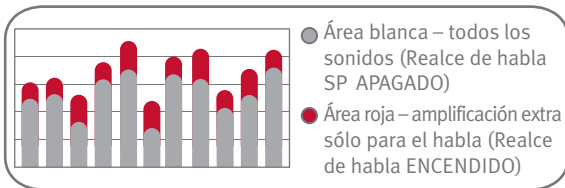

Clarifiquemos conceptos: Realce de habla SP

Al detectar el habla de manera inteligente, 360+ brinda mayor amplificación a esas señales de lo que antes era posible, mientras asegura que los ruidos de fondo permanecen a un nivel cómodo. Esta única tecnología, ofrece la posibilidad de mejorar las situaciones cotidianas como participar en una conversación, ver televisión y hablar en el auto.